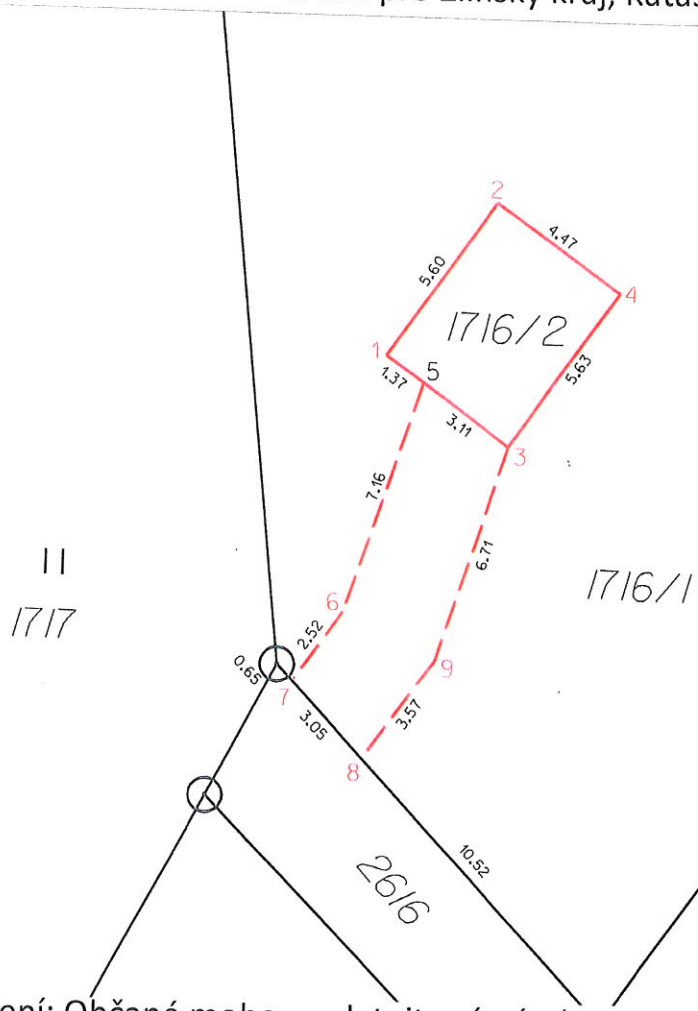

Obec Jankovice

Jankovice 101, 769 01 Holešov

Tel: 573 393 041

IČ: 00287288, ČS Holešov, účet č.: 1483102339/0800

www.jankovice.net

obec@jankovice.net

Jankovice 11. 08. 2021

Obec Jankovice zveřejňuje podle § 39 odst. 1, zákona č. 128/2000 Sb. O obcích (obecní zřízení) ve znění pozdějších předpisů, **záměr prodeje** obecního pozemku parc. č. 1716/2 (*ostatní plocha*) o výměře **26 m²** nacházejícího se v katastrálním území **Jankovice u Holešova**, který je zapsán na listu vlastnictví č. 10001 u Katastrálního úřadu pro Zlínský kraj, Katastrální pracoviště Holešov.